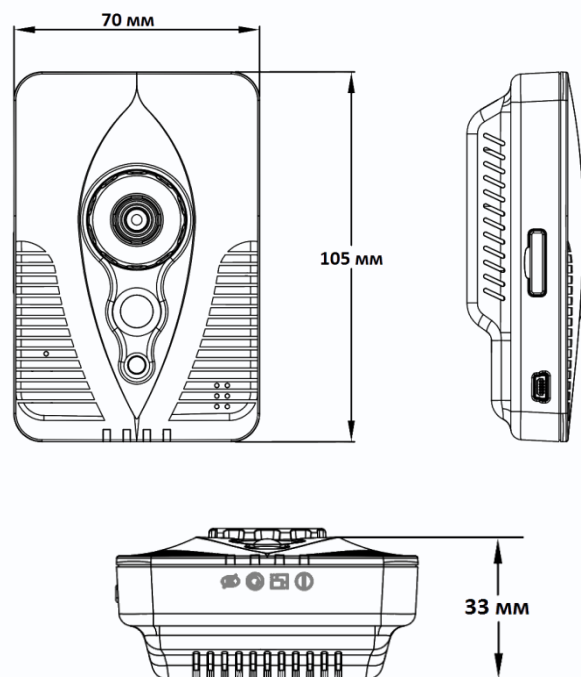

## Трехмегапиксельная компактная камера с PIR детектором, встроенным динамиком и микрофоном

Видеокамера цветная компактная корпусная 3-х мегапиксельная, 2032x1536, 18 к/с (1920x1080, 25 к/с), 1/2.5 CMOS сенсор с прогрессивным сканированием, f=6,34 мм (угол обзора по горизонтали 49°), 1 Люкс (день) / 0 Люкс (ночь) с подсветкой, встроенный инфракрасный пассивный датчик движения (PIR детектор) до 7 метров, встроенная подсветка (белая) до 7 метров, H.264/MPEG-4/MJPEG (Тройное кодирование), встроенный динамик, встроенный микрофон (до 12м), двунаправленное аудио, вход-выход тревоги, microSD до 32Гб, питание 12В и PoE. Объектив, кронштейн в комплекте. ПО на 64 камеры в комплекте.

### Габариты